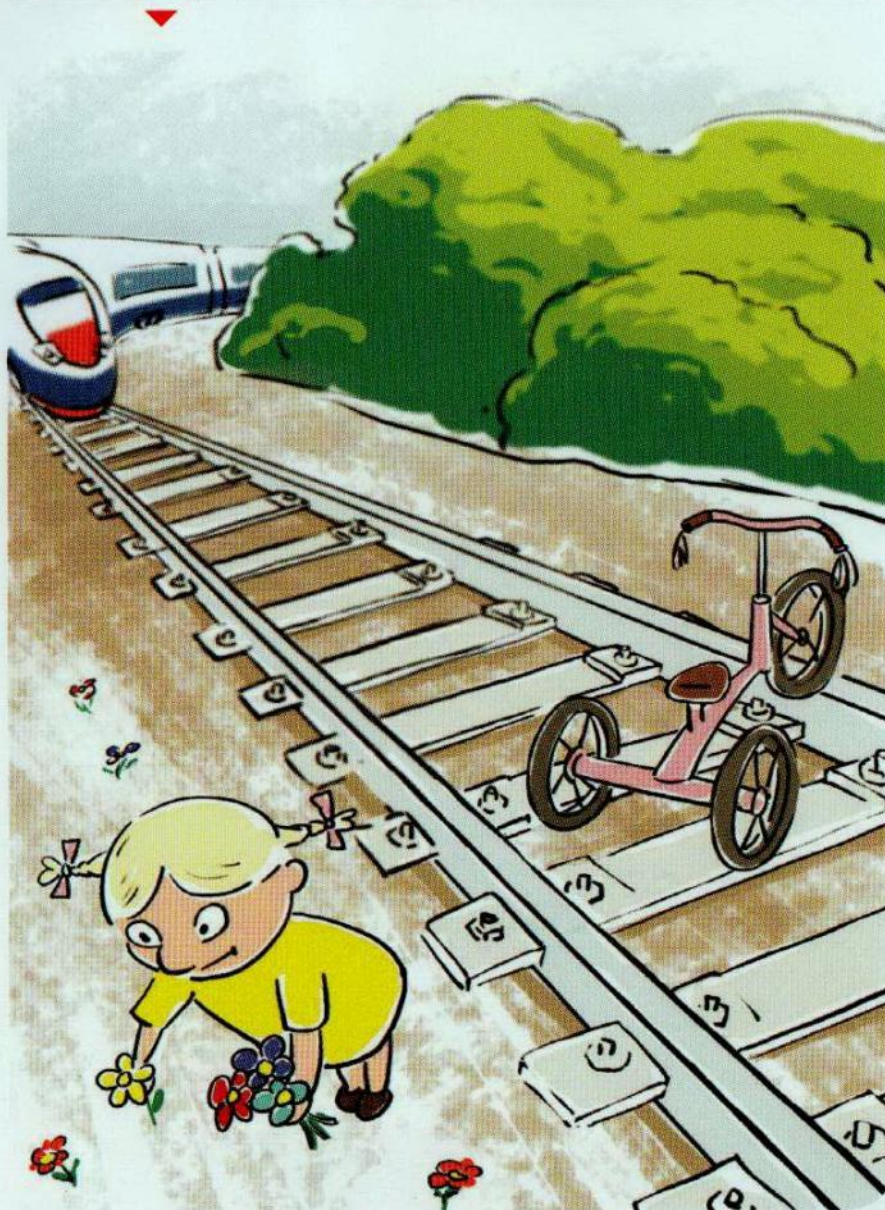

Правила поведения на железной дороге

ОСТОРОЖНО!
ПОЕЗД

Помните!

Нахождение на железнодорожных путях, переход их в не установленных местах, озорство, хулиганство и необдуманные поступки всегда связаны с риском и опасностью для жизни, во избежание чего вам необходимо строго соблюдать установленные на железных дорогах правила безопасного поведения.

ОСТОРОЖНО!
ПОЕЗД

Запрещается!

Запрещается
переходить пути на
железнодорожных
переездах при
закрытом шлагбауме
или показании
красного сигнала
светофора
переездной
сигнализации.

**ОСТОРОЖНО!
ПОЕЗД**

Правила поведения на железной дороге

ОСТОРОЖНО!
ПОЕЗД

**Помните! Это опасно для
жизни!**

ОСТОРОЖНО!
ПОЕЗД

ИГРАТЬ
НА ЖЕЛЕЗНОДОРОЖНЫХ
ПУТЯХ

ЗАПРЕЩЕНО!

ОСТОРОЖНО!
ПОЕЗД

**Нельзя устраивать на платформе и
железнодорожных путях различные
подвижные игры!**

ОСТОРОЖНО!
ПОЕЗД

Не оставляй на железнодорожных
путях посторонние предметы!

ОСТОРОЖНО!
ПОЕЗД

Основными причинами травмирования людей являются незнание и нарушение правил безопасности при нахождении в зоне железнодорожных путей, неоправданная спешка и беспечность, нежелание пользоваться переходными мостами, тоннелями и настилами, а порой озорство, хулиганство и игры, как на железнодорожных путях, так и на прилегающей к ним территории.